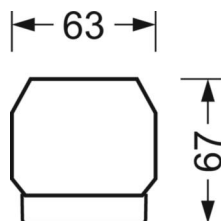

DEEP-LINK

<https://www.regiolux.de/ru/article/18530304150>

Ссылка	LED 8000lm 840
ηLB	100 %
Φ ↓/↑	98 % / 2 %
UGR поп./вдоль	18.9 / 19.1

Механика

цвет корпуса белый стандартный для электротехники RAL 9016

размеры (LxWxH/DxH) 1531mm x 55mm x 37mm

размеры

L	1531 mm	Длина
В	55 mm	Ширина
Н	37 mm	Высота