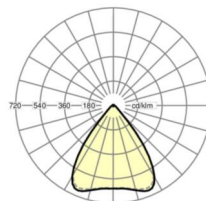

DEEP-LINK

<https://www.regiolux.de/ru/article/18530304150>

Ссылка	LED 8000lm 840
ηLB	100 %
Φ ↓/↑	98 % / 2 %
UGR поп./вдоль	18.9 / 19.1

Механика

цвет корпуса белый стандартный для электротехники RAL 9016

размеры (LxWxH/DxH) 1531mm x 55mm x 37mm

размеры

L	1531 mm	Длина
В	55 mm	Ширина
Н	37 mm	Высота