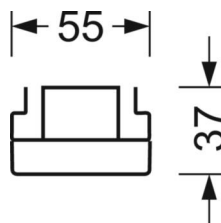

электротехника

Балласт	Электронный драйвер (1 штука)
Мощность системы	53W
сетевое напряжение	230V/50Hz
класс энергосбережения/Источник света	D

Оптика

Оснастка	LED, цветопередача/оттенок света CRI ≥ 80 / 4000K
Допуск для координаты цветности (MacAdam)	3SDCM
Фотобиологическая безопасность (светильник)	RG1
Номинальный световой поток	8190lm
Срок службы LED	50000h L80/B10 (Tq 35°C)
светоотдача светильников	154lm/W
Угол излучения	80° (C0) / 80° (C90)
UGR поп./вдоль	18.9 / 19.1

DEEP-LINK

<https://www.regiolux.de/ru/article/18530304150>

Ссылка	LED 8000lm 840
ηLB	100 %
Φ ↓/↑	98 % / 2 %
UGR поп./вдоль	18.9 / 19.1

Механика

цвет корпуса белый стандартный для электротехники RAL 9016

размеры (LxWxH/DxH) 1531mm x 55mm x 37mm

размеры

L	1531 mm	Длина
В	55 mm	Ширина
Н	37 mm	Высота