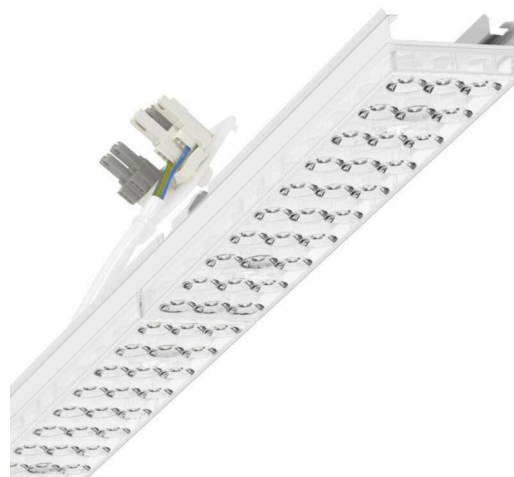

прибородержатель переменный - Individual.Lens.Optic - прямой свет, узко- и широконаправленный - без видимых стыков

Ламподержатель из оцинкованного стального профиля, поверхность покрыта лаком на полиэфирной смоле. Крепление без инструментов с нажимными затворами, встроенными в конструкцию, обеспечивают защиту от кражи и взлома. В несущей трековой шине позиционируется по-разному. Цвет корпуса белый стандартный для электротехники RAL 9016; Распределение света прямой свет, узко- и широконаправленный через Individual.Lens.Optic из пластика ПММА, Оптика отдельных линз делает сборку и установку предельно удобными, плоскость легко чистится. Тройные ряды из отдельных линз, идеально согласованные с лампо-/прибородержателями, обеспечивают цельный вид без стыков и неравномерностей, UGR (4H/8H) 19.1. Нагревостойкие провода, включая присоединительный провод длиной 1 м и втычную деталь для быстрой сборки с выбором фаз без помощи инструментов и искателем. Сменные блоки, позволяющие легко модернизировать освещение, существенно продлевают срок службы всей осветительной установки.

электротехника

Балласт	Электронный драйвер (1 штука)
Мощность системы	53W
сетевое напряжение	230V/50Hz
класс энергосбережения/Источник света	D

Оптика

Оснастка	LED, цветопередача/оттенок света CRI ≥ 80 / 4000K
Допуск для координаты цветности (MacAdam)	3SDCM
Фотобиологическая безопасность (светильник)	RG1
Номинальный световой поток	8190lm
Срок службы LED	50000h L80/B10 (Tq 35°C)
светоотдача светильников	154lm/W
Угол излучения	80° (C0) / 80° (C90)
UGR поп./вдоль	18.9 / 19.1

DEEP-LINK

<https://www.regiolux.de/ru/article/18530304150>

Ссылка	LED 8000lm 840
ηLB	100 %
Φ ↓/↑	98 % / 2 %
UGR поп./вдоль	18.9 / 19.1

Механика

цвет корпуса белый стандартный для электротехники RAL 9016

размеры (LxWxH/DxH) 1531mm x 55mm x 37mm

размеры

L	1531 mm	Длина
В	55 mm	Ширина
Н	37 mm	Высота